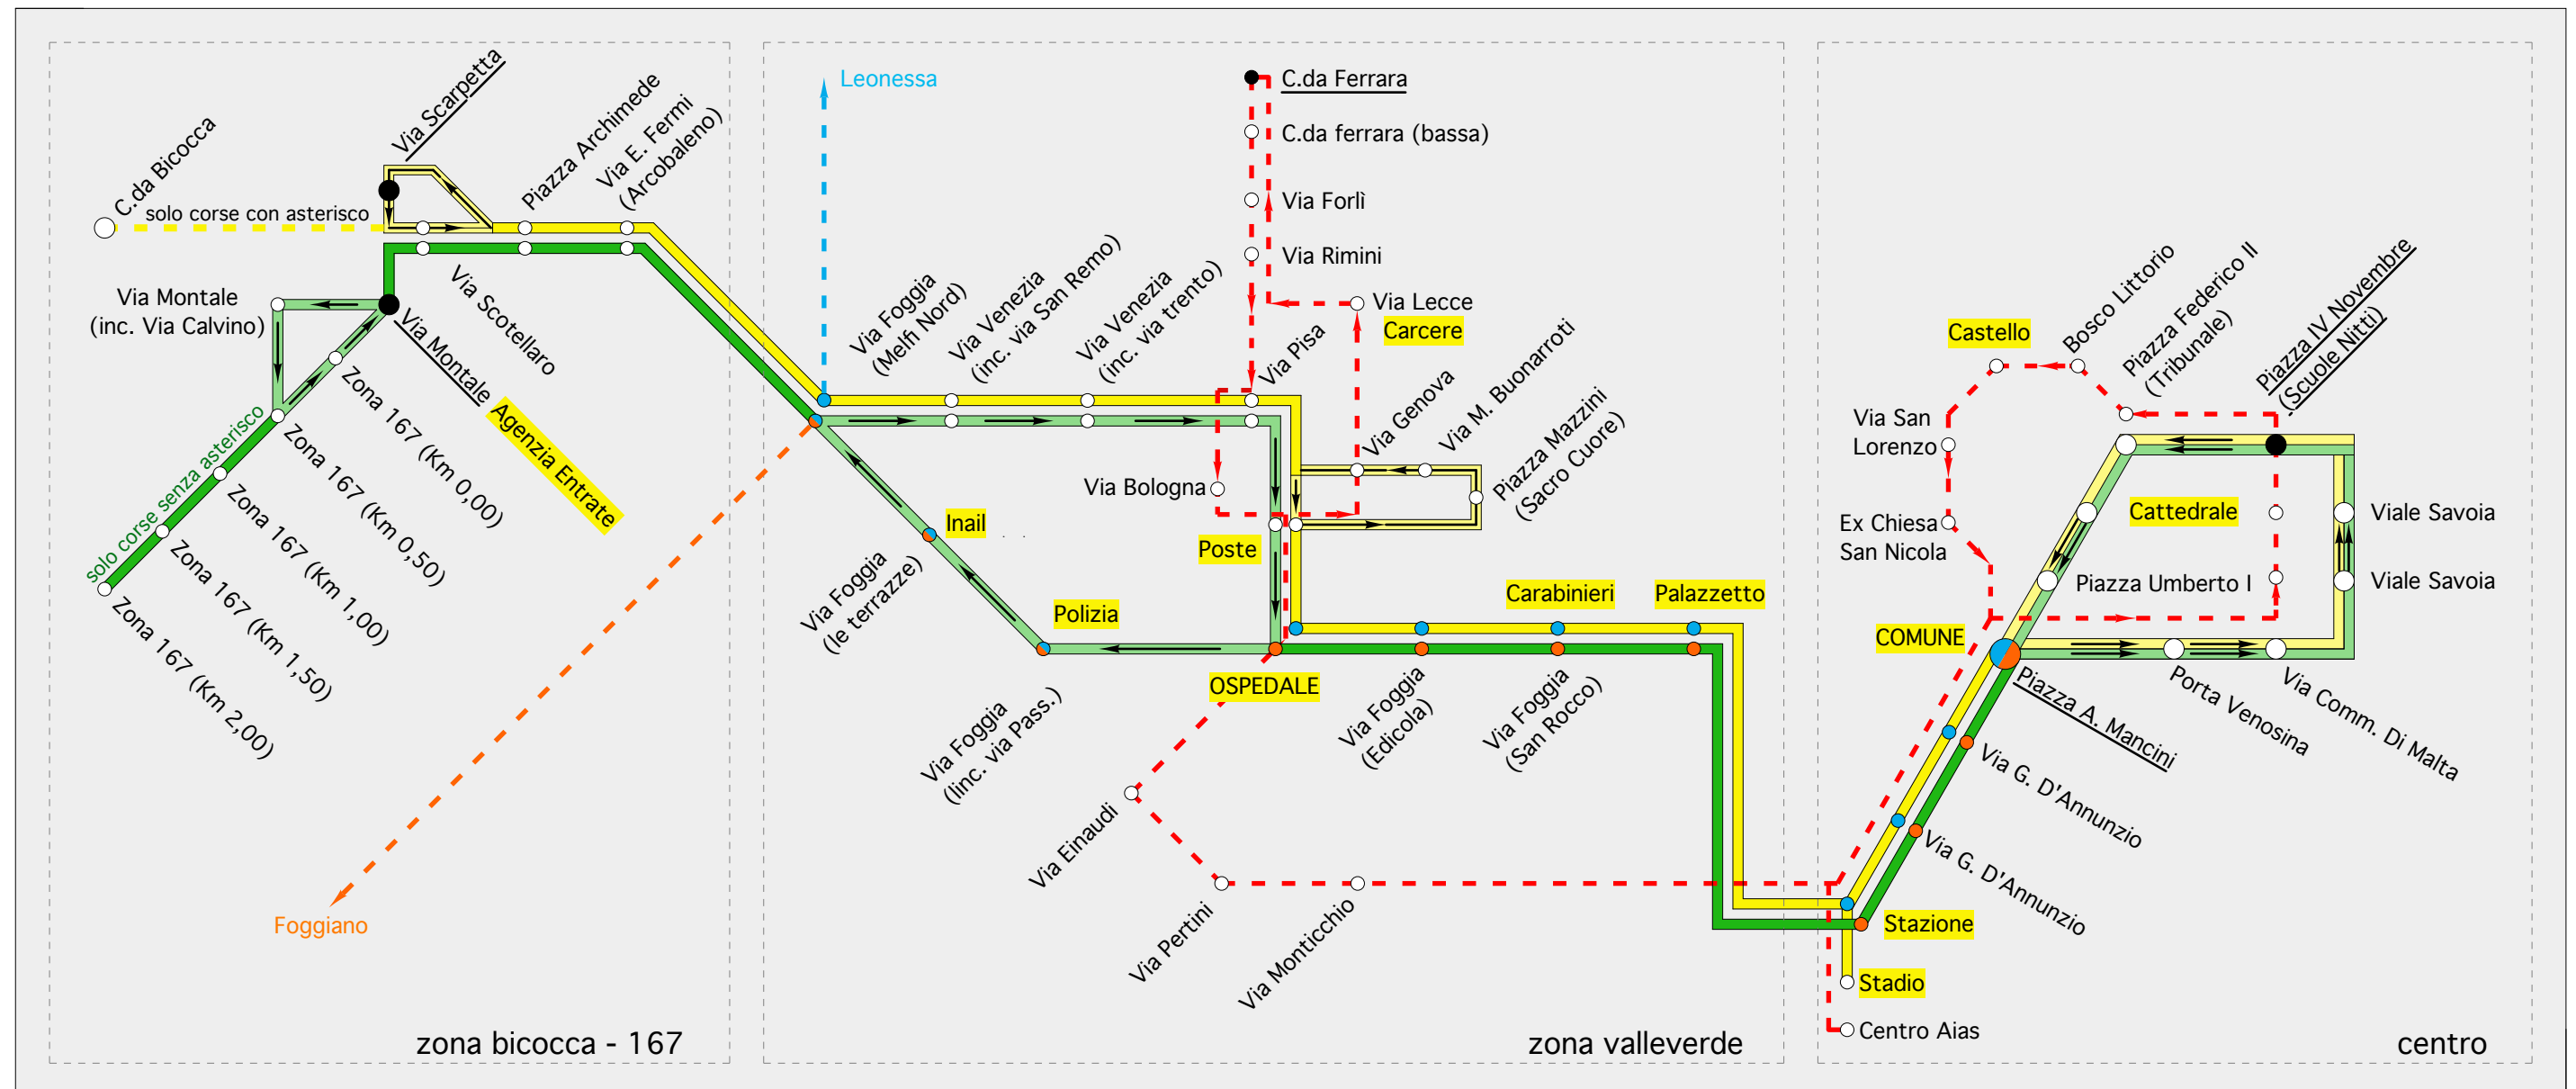

Servizio Urbano Melfi: linee e partenze dal 01 - giugno - 2014

Linea	capolinea	Corse di andata da Melfi centro a Stazione, Valleverde, Bicocca															
1	Scuole Nitti	6,45	7,30	8,30*	9,30	10,30	11,30	12,30*	13,30	14,30	15,30	16,30*	17,30	18,30	19,30	20,30*	21,30"
2		7,00'	8,00	9,00	10,00	11,00	12,00	13,00	14,00			17,00	18,00	19,00	20,00	21,00	
3		7,20	8,10					12,30	13,20			18,00	19,00				
		Corse di ritorno da Bicocca, C.da Ferrara a Melfi centro															
1	Via Scarpetta	7,05	8,00	9,00	10,00	11,00	12,00	13,00	14,00	15,00	16,00	17,00	18,00	19,00	20,00	21,00	22,00
2	Via Montale	7,35	8,30	9,30	10,30	11,30	12,30	13,30	14,30			17,30	18,30	19,30	20,30	21,30	
3	C.da Ferrara	7,45	8,35					12,55	13,45			18,30	19,30				

note: Le corse in rosso non si effettuano la Domenica e gli altri giorni festivi

* Le corse asteriscate proseguono in direzione Monteverde (fino alla carrozzeria Cecere)

" La corsa delle 21,30 (linea 1) si effettua nel solo periodo estivo (dal 1° maggio all'ultimo Sabato di Ottobre)

' La corsa delle 7,00 (linea 2) effettua un tratto extra in direzione Monteverde (fino alla carrozzeria Cecere) solo nel periodo scolastico

4	P.zza A. Mancini	Foggiano	7,15	10,00	12,55	13,45	18,00	21,00	Foggiano --> Melfi	7,50	10,30	13,25	14,15	18,30	21,30
5		Leonessa	6,45			13,45	16,30	20,00	Leonessa --> Melfi	7,25			14,25	17,10	20,35
6		Cimitero	(8,00)	9,00	9,55	(11,00)	(solo festivi)		Cimitero --> Melfi	(8,10)	9,10	10,10	(11,10)	(solo festivi)	

Tempo stimato di attesa dal capolinea 1 minuto per fermata;

aggiornamento del 01.06.2014